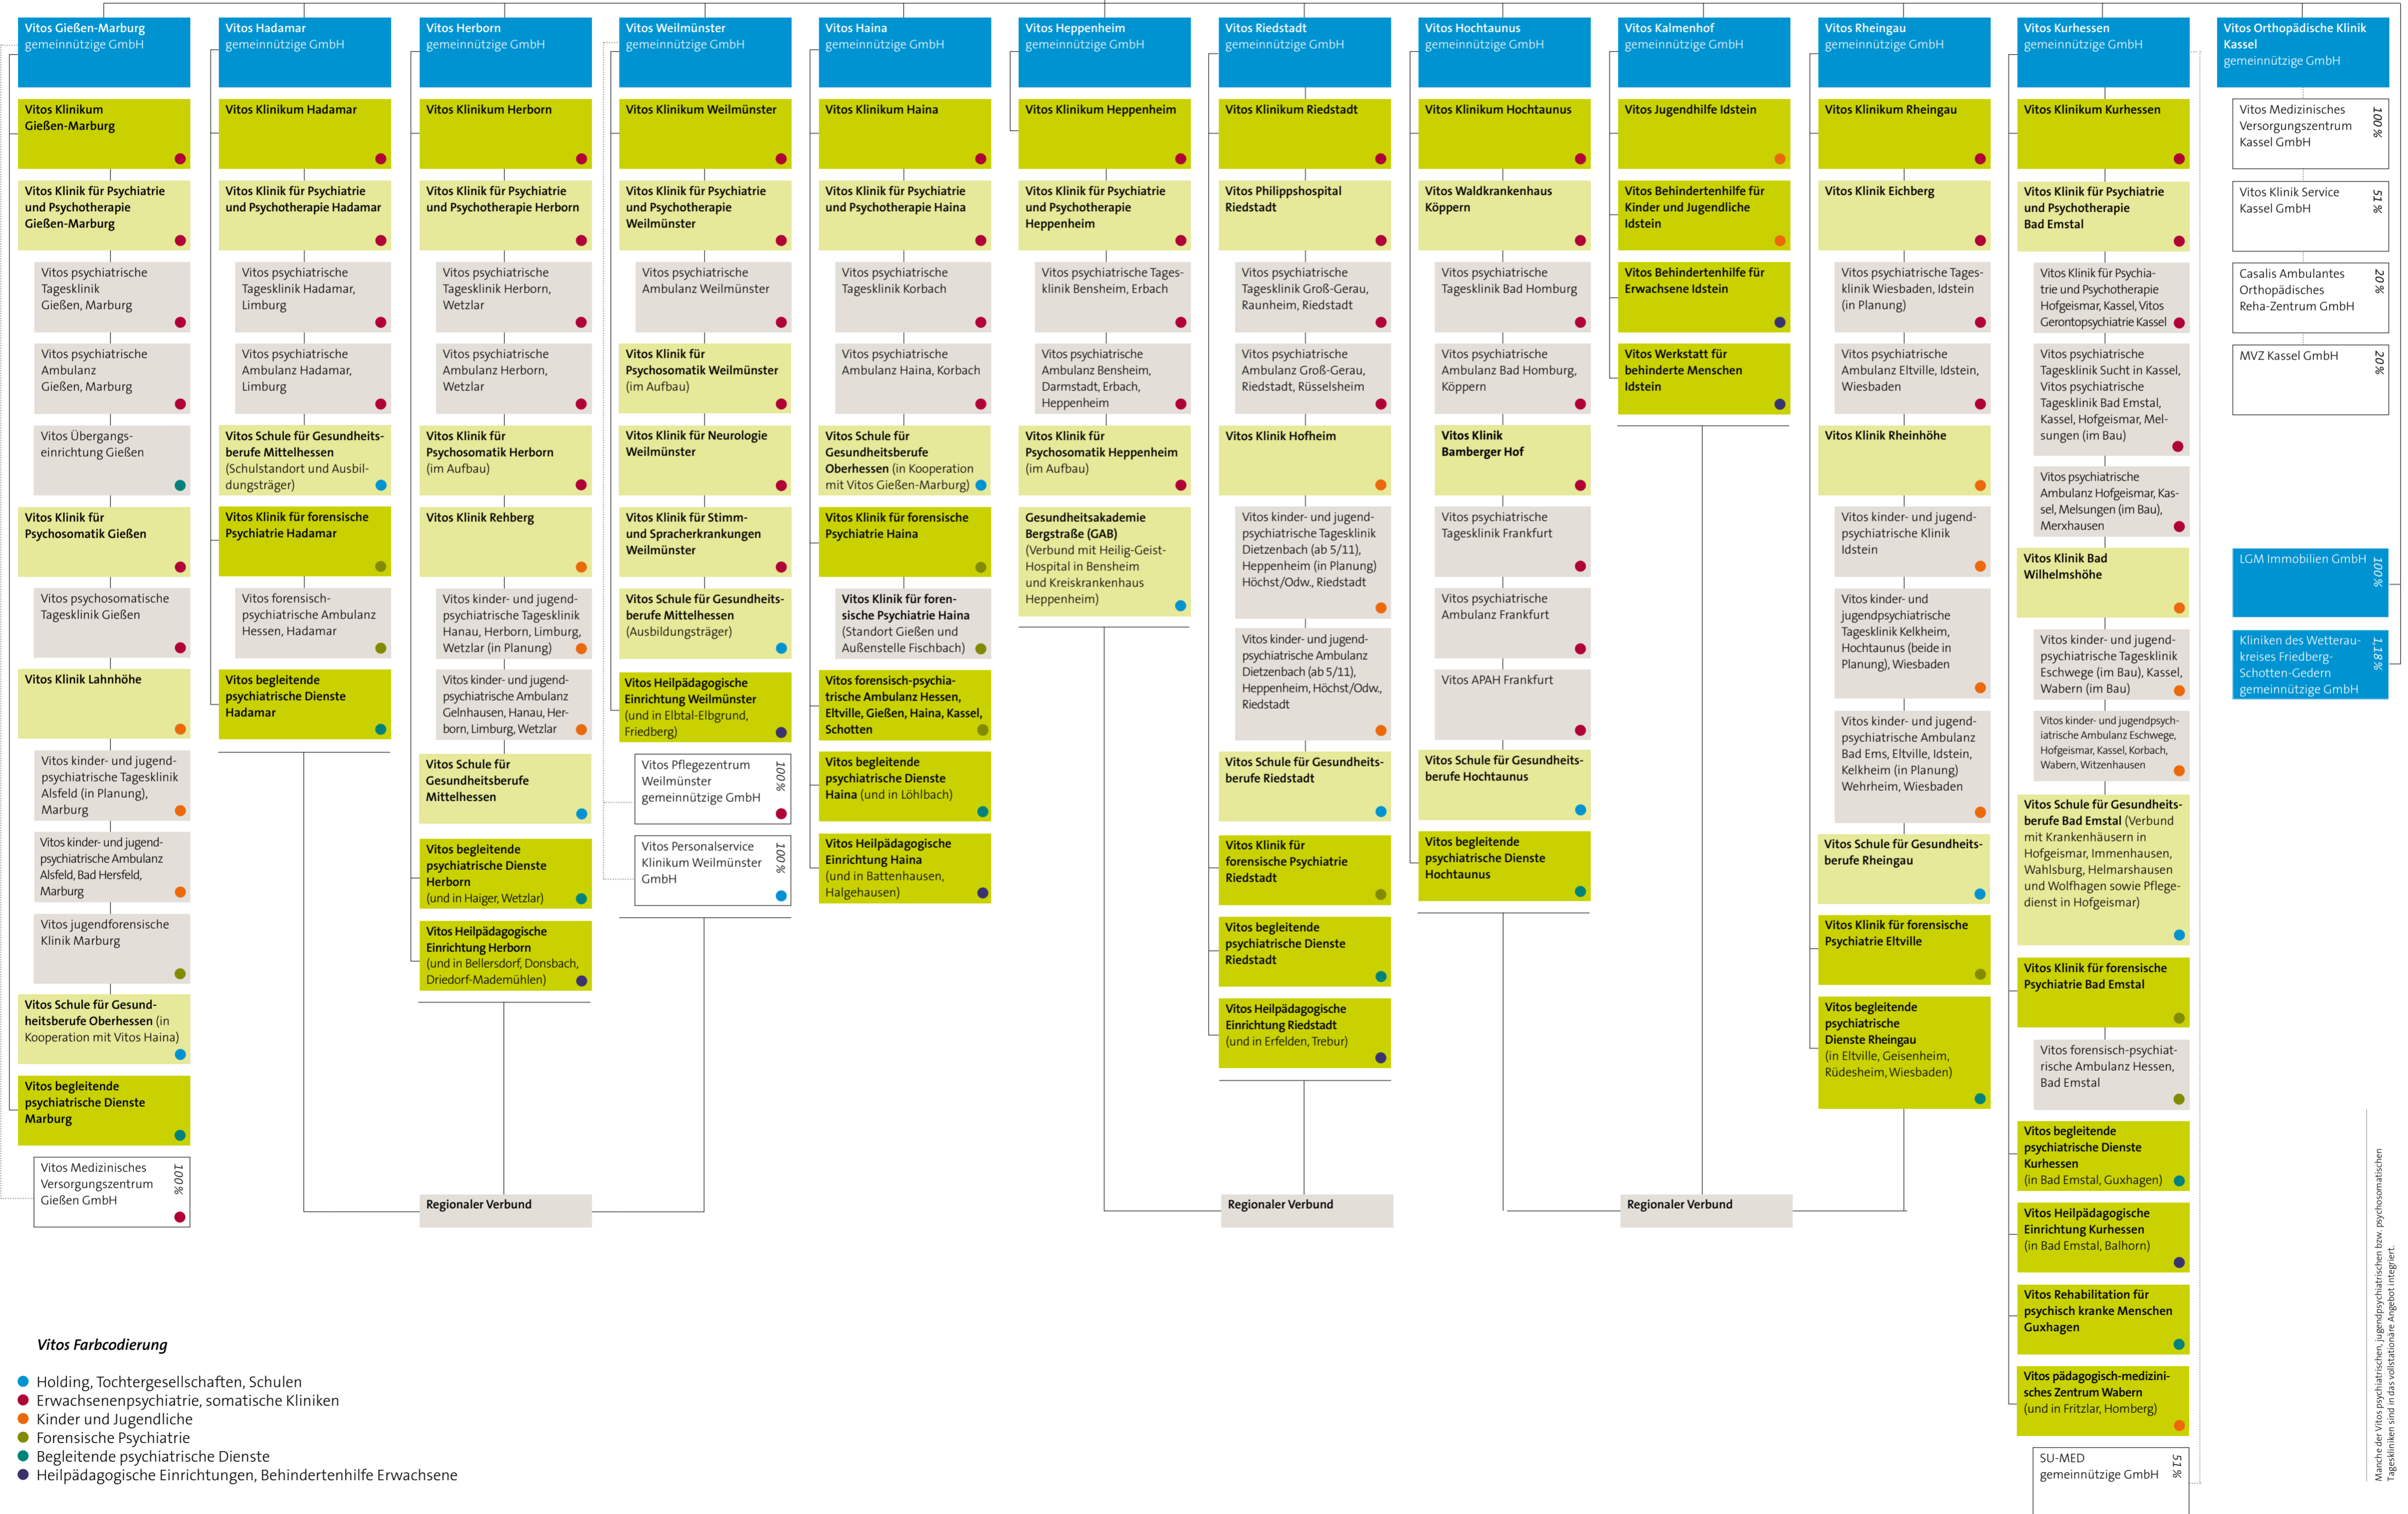

DER VITOS KONZERN

LWV HESSEN (Alleingesellschafter)

VITOS GMBH inkl. Vitos Akademie

1. **Vitos Farbcodierung**
2. Holding, Tochtergesellschaften, Schulen
   - Erwachsenenpsychiatrie, somatische Kliniken
   - Kinder und Jugendliche
   - Forensische Psychiatrie
   - Begleitende psychiatrische Dienste
   - Heilpädagogische Einrichtungen, Behindertenhilfe Erwachsene