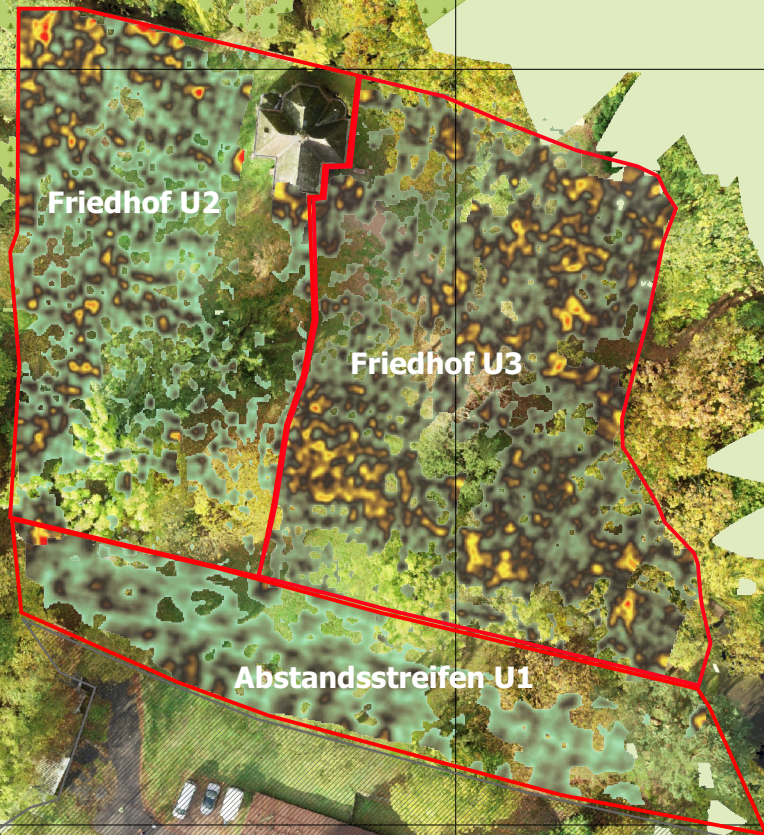

Georadaruntersuchung Eltville  
 Messdatum: 5.11.19  
 Messort: Eltville Eichberg  
 Ersteller: Luisa Kahlert,  
 Yannick Fahlenbock

bereits untersucht